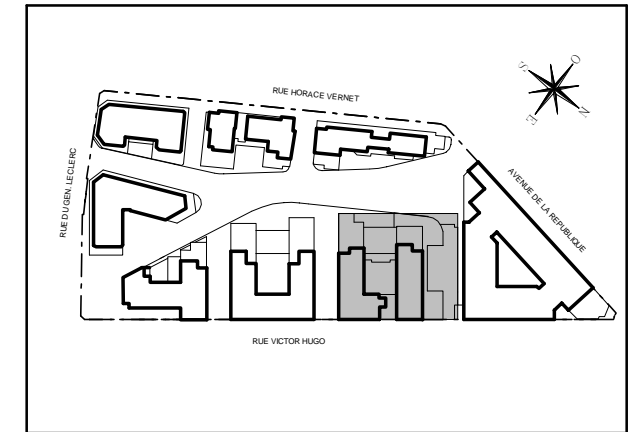

# ISSY CŒUR DE VILLE

92130 Issy-les-Moulineaux

## PLAN PARKING RESIDENCE CŒUR DE TOPAZE 5ème SOUS-SOL

### LEGENDE PARKING

- PLACE PARKING EQUIPABLE  
Munie de mesures conservatoires permettant l'installation ultérieure d'une borne de recharge électrique pour voiture
- PLACE PARKING PMR
- PLACE PARKING
- PLACE PARKING MOTO
- PLACE PARKING COMMANDEE
- PLACE PARKING RESERVEE AUX VISITEURS DE LA RESIDENCE
- PARKING VOITURES, MOTOS ET CAVES RESIDENCE CŒUR DE TOPAZE 1
- PARKING VOITURES, MOTOS ET CAVES RESIDENCE CŒUR DE TOPAZE 2 ET 3